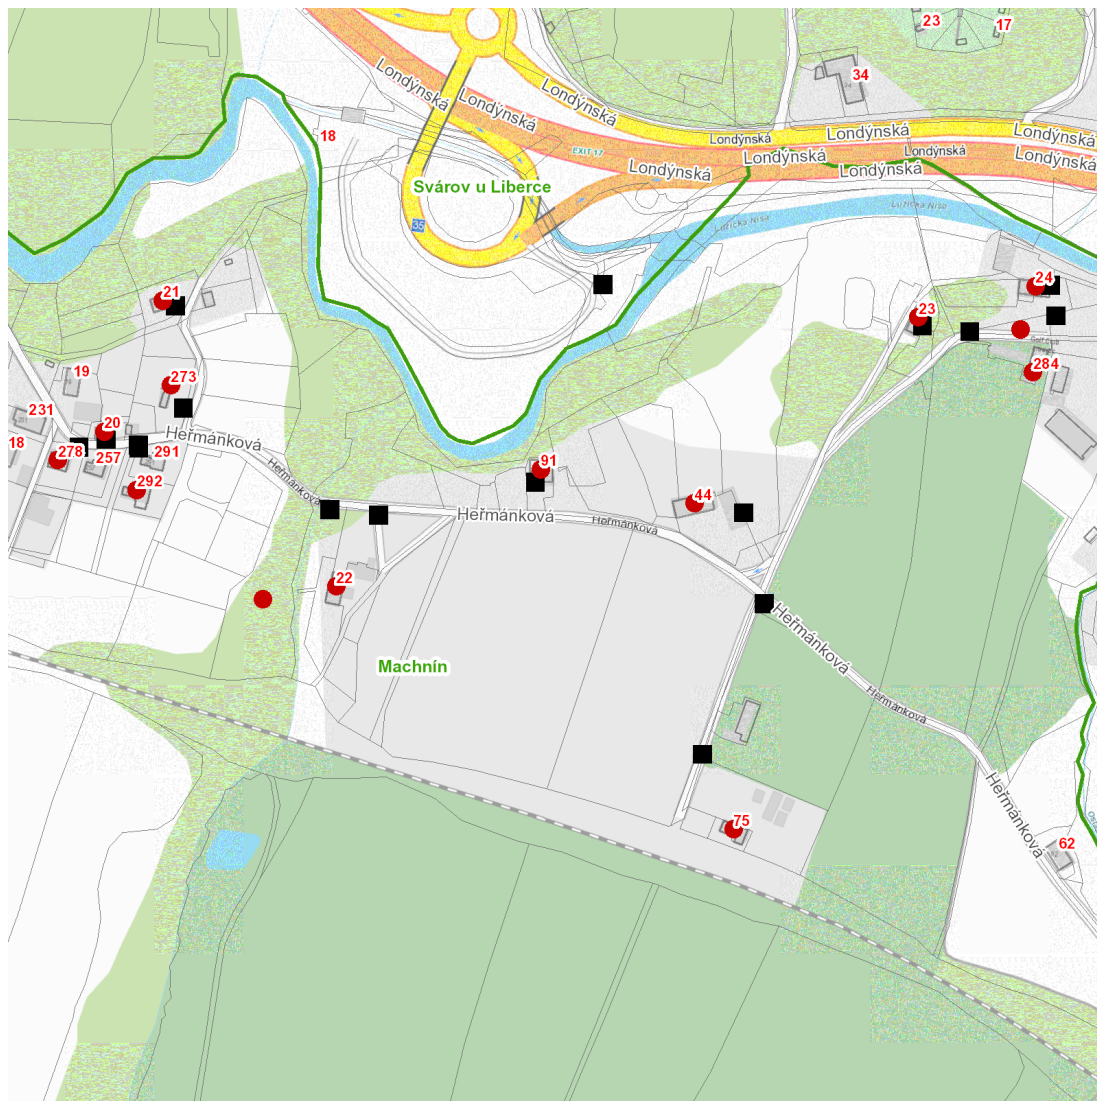

dne **29. 7. 2024** od **9:00** do **12:30** hodin

Plánovaná odstávka zahrnuje tyto lokality:**Liberec (okres Liberec)**městská část **Liberec (nečleněné město)**část obce **Liberec XXXIII-Machnín**

č. p. 23, 24

Heřmánková: č. p. 20, 21, 22, 44, 75, 91, 273, 278, 284, 292kat. území **Machnín (kód 689823): parcelní č. 671/11, 762/1**

UPOZORNĚNÍ

Dotčené zařízení distribuční soustavy je nutné i v době odstávky považovat za zařízení pod napětím, a proto vás žádáme o dodržení všech zásad bezpečnosti a provedení opatření potřebných k zamezení případných škod na zdraví a majetku. | Provozovatelé výroben elektřiny jsou povinni zajistit přerušeni dodávky elektřiny z výroby do vypnutého úseku distribuční soustavy.

dne 29. 7. 2024 od 9:00 do 12:30 hodin**Orientační mapový podklad odstávkou dotčených lokalit****VYSVĚTLIVKY**

- – adresy dotčené odstávkou elektřiny
- – místa připojení k elektrické síti dotčená odstávkou

INFORMACE ZASLÁNA

IDDS: 7c6by6u (STATUTÁRNÍ MĚSTO LIBEREC)