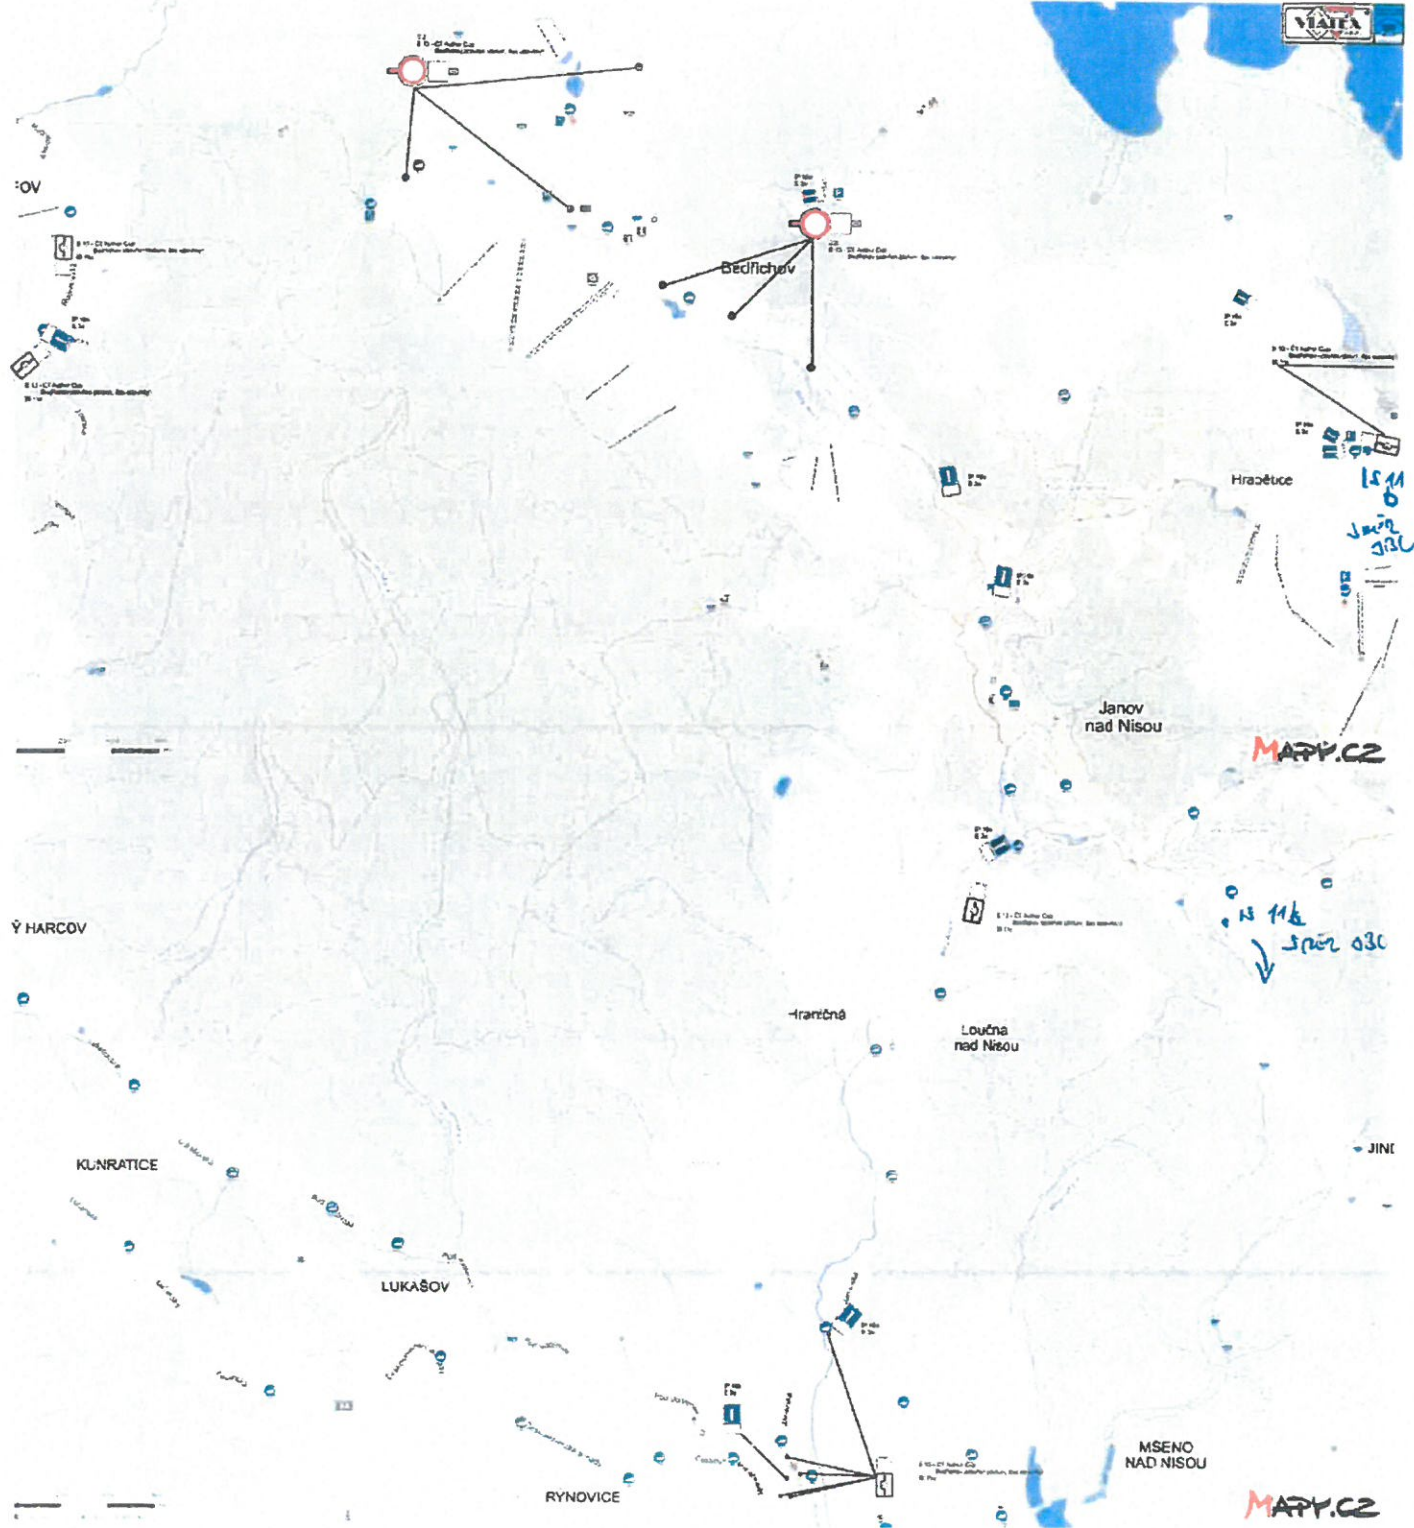

1:10000
 Územní plán
 Územní plán obce Bedřichov
 Územní plán obce Janov nad Nisou
 Územní plán obce Loučná nad Nisou
 Územní plán obce Měseno nad Nisou
 Územní plán obce Rynovice
 Územní plán obce Hrástce
 Územní plán obce Lukášov
 Územní plán obce Kunratice
 Územní plán obce Jince

Příloha č. 1-1 k č. 61584
 Stavební územní plán
 15. 2. 2014, 13. 1. 2017, 20. 1. 2017
 15. 7. 2012, 6. 10. 2012, 20. 1. 2017

Příloha č. 1-1 je součástí projektu územního plánu
 územní plán obce Bedřichov, územní plán obce Janov nad Nisou, územní plán obce Loučná nad Nisou, územní plán obce Měseno nad Nisou, územní plán obce Rynovice, územní plán obce Hrástce, územní plán obce Lukášov, územní plán obce Kunratice, územní plán obce Jince

návrh DIO Bedřichov - ČT Author cup

MAPPY.CZ

OSAZENÍ PL BUK SARDIJSKÉ PŘEDMĚSTÍ S DÍ ČIŽICE

DL1