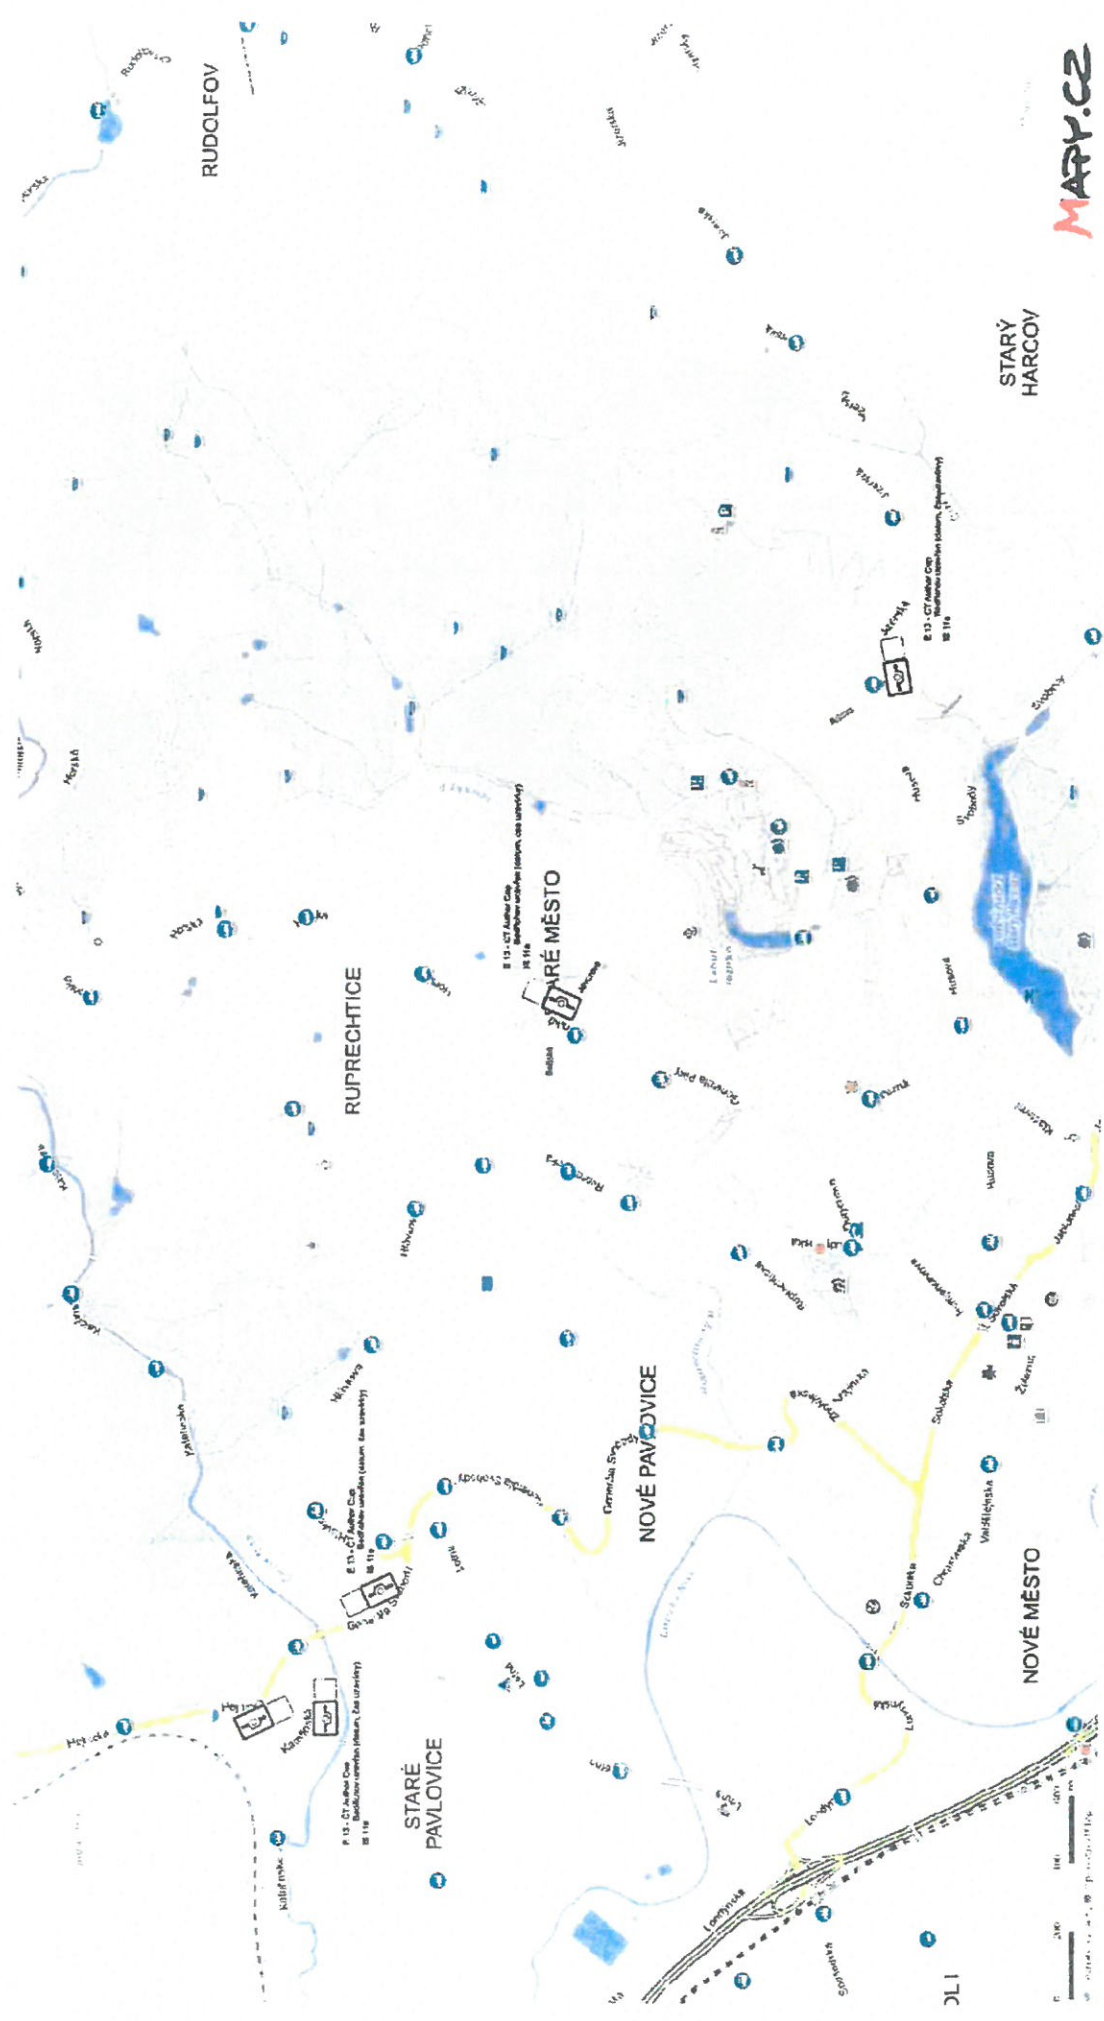

1:10000
 Územní plán
 Územní plán obce Bedřichov
 Územní plán obce Janov nad Nisou
 Územní plán obce Loučná nad Nisou
 Územní plán obce Měseno nad Nisou
 Územní plán obce Rynovice
 Územní plán obce Hrástce
 Územní plán obce Lukášov
 Územní plán obce Kunratice
 Územní plán obce Jince

Příloha č. 1-1 k č. 61584
 Stavební územní plán
 15. 2. 2014, 13. 1. 2017, 20. 1. 2017
 15. 7. 2012, 6. 10. 2012, 20. 1. 2017

Příloha č. 1-1 je součástí projektu územního plánu
 územní plán obce Bedřichov, územní plán obce Janov nad Nisou, územní plán obce Loučná nad Nisou, územní plán obce Měseno nad Nisou, územní plán obce Rynovice, územní plán obce Hrástce, územní plán obce Lukášov, územní plán obce Kunratice, územní plán obce Jince

návrh DIO Bedřichov - ČT Author cup

MAPPY.CZ

OSAZENÍ PL BUK SARDIJSKÉ PŘEDMĚSTÍ S DÍ ČIŽICE

DL1